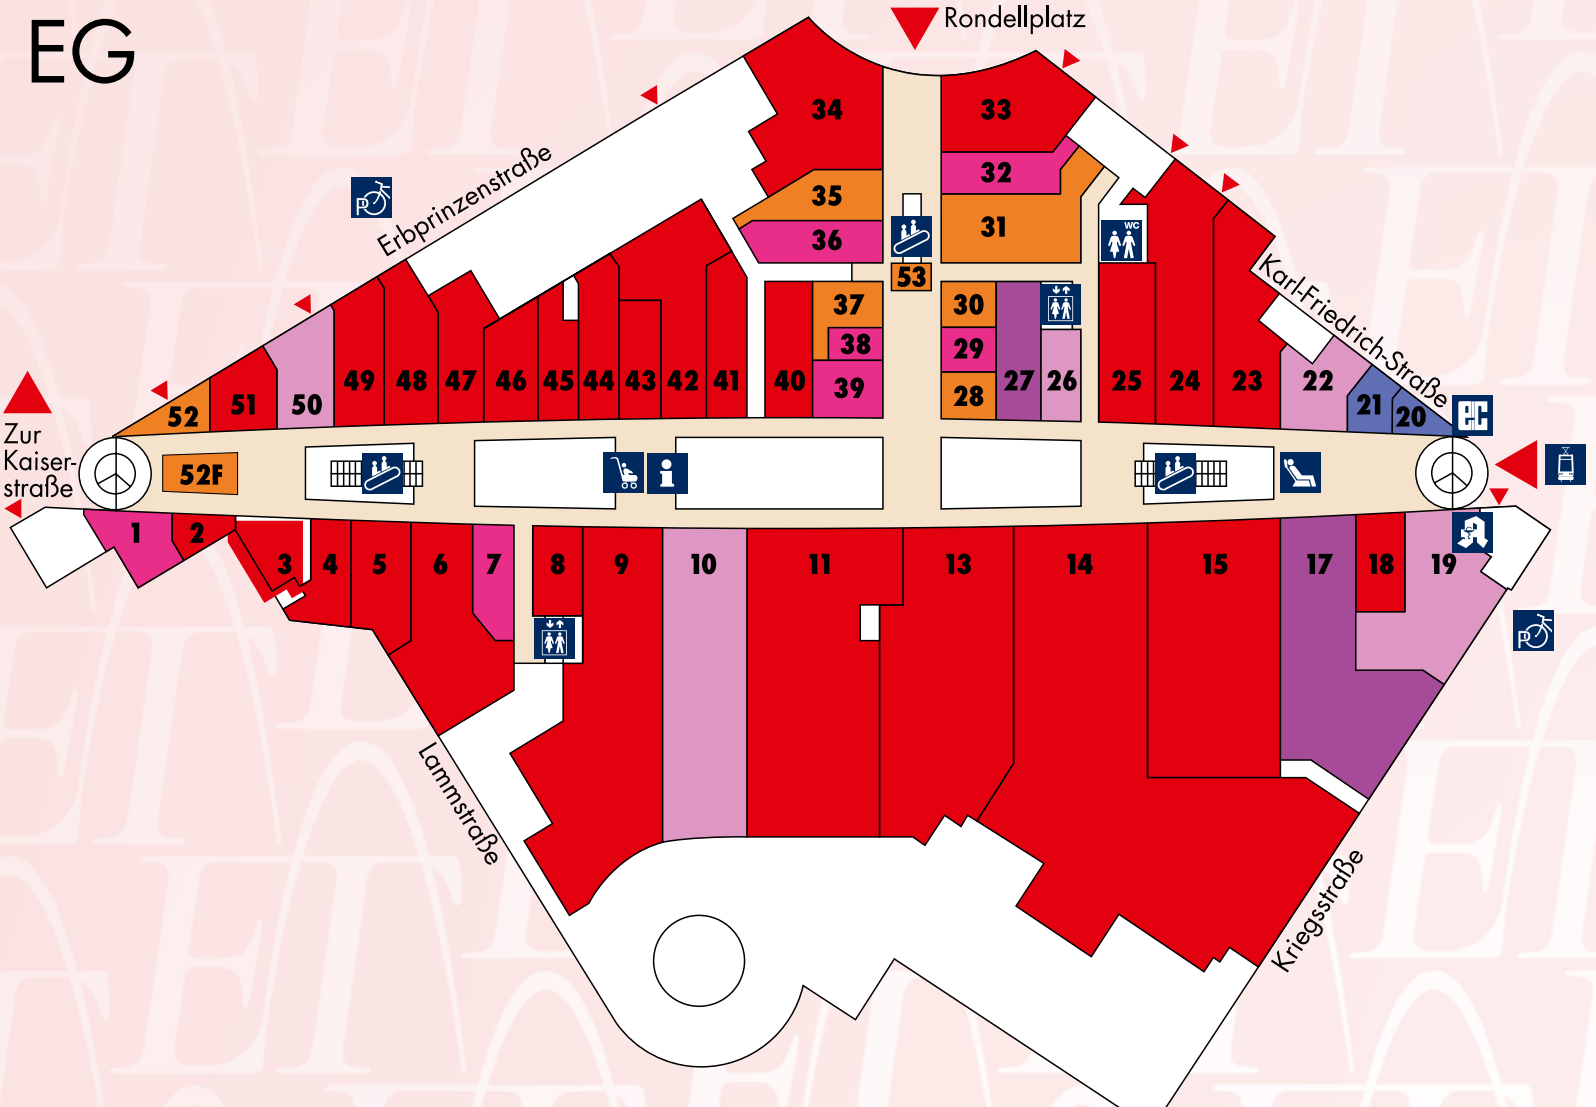

UNSERE AUSWAHL ...vielfältig

UG

MODE • SCHMUCK • ACCESSOIRES

- EG 15 Anson's
- OG 15 Anson's
- EG 14 AppelrathCüpper
- OG 14 AppelrathCüpper
- EG 2 Bernd Wolf
- EG 43 Biba
- EG 3 Bijou Brigitte
- EG 44 Bonita
- EG 51 Cecil
- OG 30 Charis
- EG 46 Christ Juweliers
- EG 8 Comma
- EG 33 Diverso
- EG 23 edc
- OG 33 Energiens Kindermode
- EG 4 Engbers
- EG 6 Esprit
- UG 6 Forever 18
- EG 41 Gant
- EG 13 H&M
- OG 12 H&M
- EG 5 Jack & Jones
- UG 19 Jade
- UG 26 Jeans Fritz
- OG 23 K&L Ruppert
- EG 23 Leo's Jeans
- UG 18 Liberty Woman
- UG 4 Madonna
- OG 9 MANGO
- UG 10 Manuela Carl Schmuck
- UG 25 mister + lady jeans
- OG 20 MORE&MORE
- UG 2 Mustang
- OG 8 New Yorker
- EG 19 Noa Noa
- OG 6 OLYMP
- EG 48 Orsay
- EG 45 Palmers
- EG 25 Pimkie
- EG 9 s.Oliver
- EG 47 Street One
- OG 21 Swarovski
- OG 31 Tally Weijl
- EG 34 Tom Tailor
- EG 42 Tommy Hilfiger
- OG 34 Triumph
- OG 1 Unico
- EG 24 United Colors of Benetton
- OG 27 Vero Moda
- EG 49 Wissmach Mode
- OG 16 Yeans Halle
- EG 11 ZARA
- OG 10 ZARA
- EG 40 zero

EG

SCHUHE • LEDERWAREN • SPORT

- UG 24 Deichmann
- OG 5 Dielmann Schuhe
- EG 27 Görtz 17
- UG 20 Intersport Voswinkel
- UG 17 Jack Wolfskin Store
- OG 4 Leder Horn
- EG 17 Leiser
- OG 26 Quiksilver
- UG 33 Runners Point
- OG 28 Salamander
- UG 27 Schuhhof
- UG 3 Street Schuhe

GESUNDHEIT • KÖRPERPFLEGE

- UG 30 Alnatura
- EG 50 Apollo Optik
- UG 19 Apotheke Ettlinger Tor
- OG 3 Beauty Dreams
- EG 22 Binder Optik
- UG 35 dm Drogerie Markt
- EG 10 Douglas
- OG 11 Krass Optik
- UG 28 Melvita
- EG 26 The Body Shop
- OG 35 Yves Rocher

- UG 33A Cookmal
- UG 1 CULT at home
- OG 18 Depot
- UG 12 GameStop
- UG 22 McPaper
- UG 18 Media Markt
- OG 7 Möve
- UG 32 Nanu Nana
- UG 34 Nici
- UG 29 O2
- UG 11 T-Punkt
- OG 36 Thalia
- OG 17 Vodafone
- UG 31 Weltbild plus
- UG 9 WMF