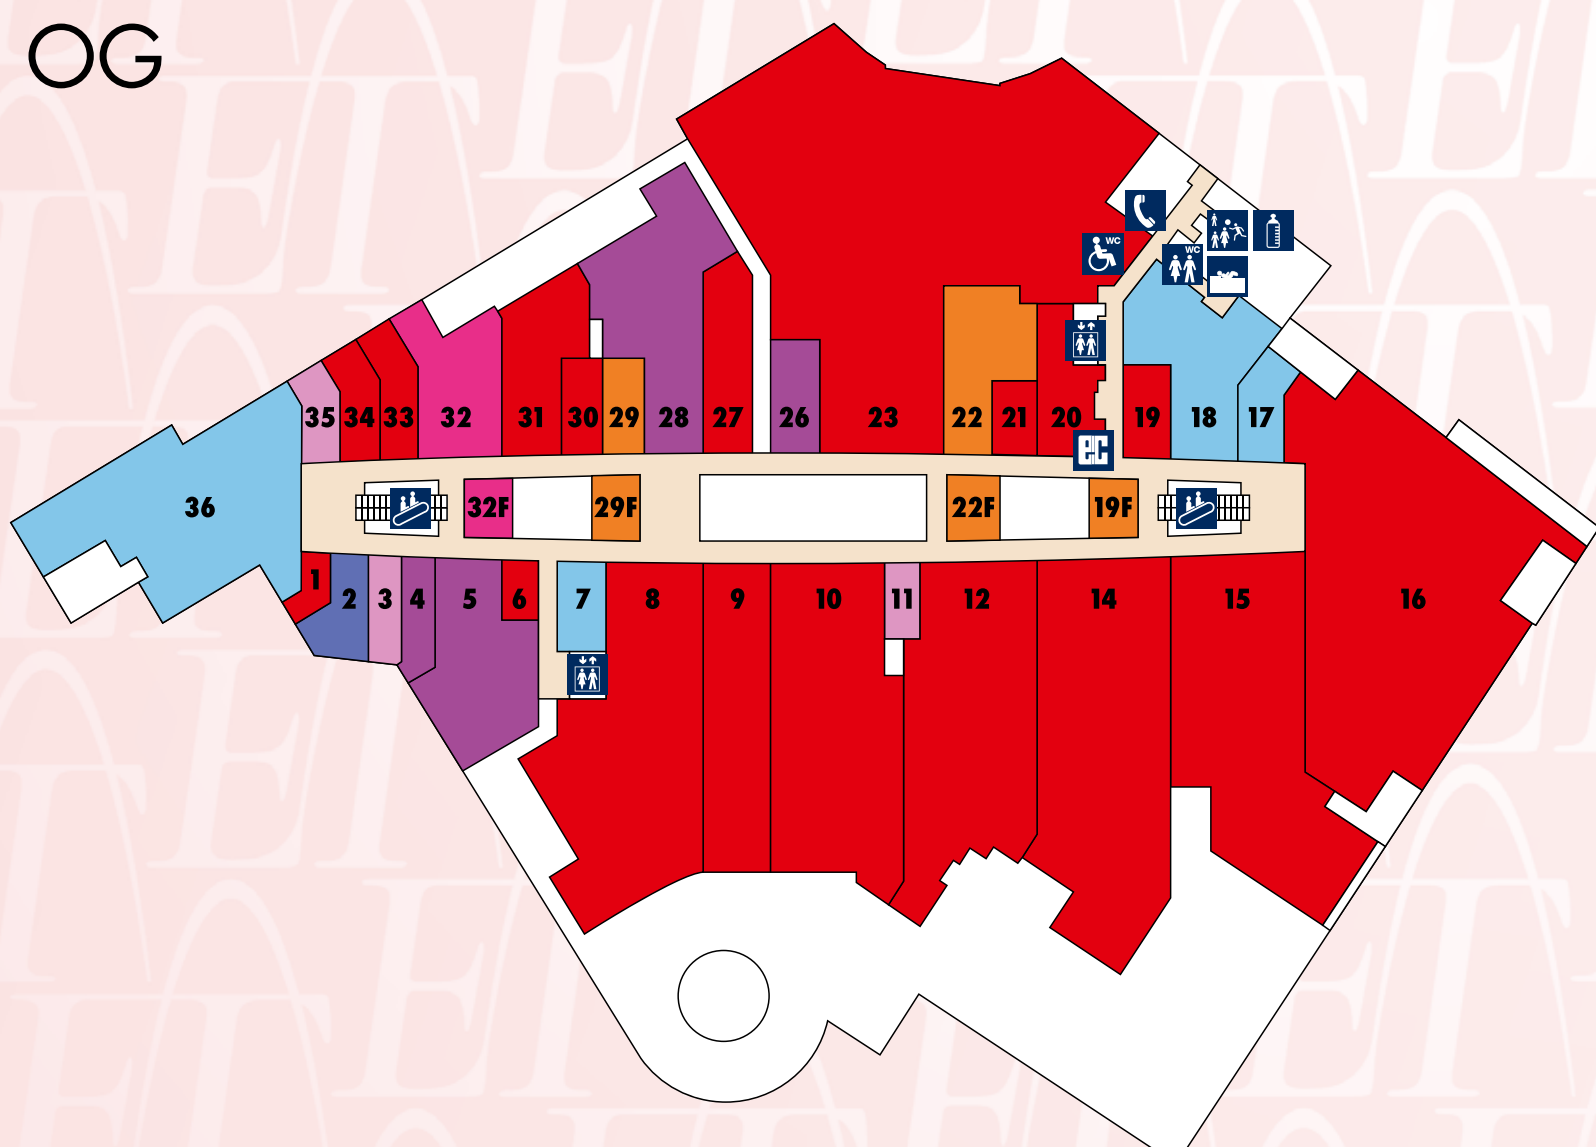

GASTRONOMIE

- EG 53 Eiscafé Florenz Kiosk
- OG 19F Eiscafé Florenz
- OG 22 Eiscafé Florenz
- OG 22F Eiscafé Florenz
- UG 37 Il Gusto
- EG 37 Knolli
- OG 29 La Pizza
- OG 29F La Pizza
- EG 31 Nordsee
- EG 30 Philong Asia Imbiss
- EG 28 Segafredo Espresso Bar
- EG 52 Starbucks
- EG 52F Starbucks

GESUNDHEIT • KÖRPERPFLEGE

- UG 30 Alnatura
- EG 50 Apollo Optik
- UG 19 Apotheke Ettlinger Tor
- OG 3 Beauty Dreams
- EG 22 Binder Optik
- UG 35 dm Drogerie Markt
- EG 10 Douglas
- OG 11 Krass Optik
- UG 28 Melvita
- EG 26 The Body Shop
- OG 35 Yves Rocher

DIENSTLEISTUNGEN

- EG 21 Barbarino
- UG 5 Foto Schäfer
- UG 8 HAIR'N'MORE Friseur
- OG 2 Keller Hair Company
- UG 21 Mister Minit
- EG 20 Sparda-Bank
- UG 36 Thomas Cook Reisebüro

HART- / SCHREIBWAREN • BÜCHER

- UG 33A Cookmal
- UG 1 CULT at home
- OG 18 Depot
- UG 12 GameStop
- UG 22 McPaper
- UG 18 Media Markt
- OG 7 Möve
- UG 32 Nanu Nana
- UG 34 Nici
- UG 29 O2
- UG 11 T-Punkt
- OG 36 Thalia
- OG 17 Vodafone
- UG 31 Weltbild plus
- UG 9 WMF

Mode • Schmuck • Accessoires

Schuhe • Lederwaren • Sport

Lebensmittel • Frischwaren

Gastronomie

Gesundheit • Körperpflege

Dienstleistungen

Hart-/Schreibwaren • Bücher

ETTLINGER TOR
KARLSRUHE