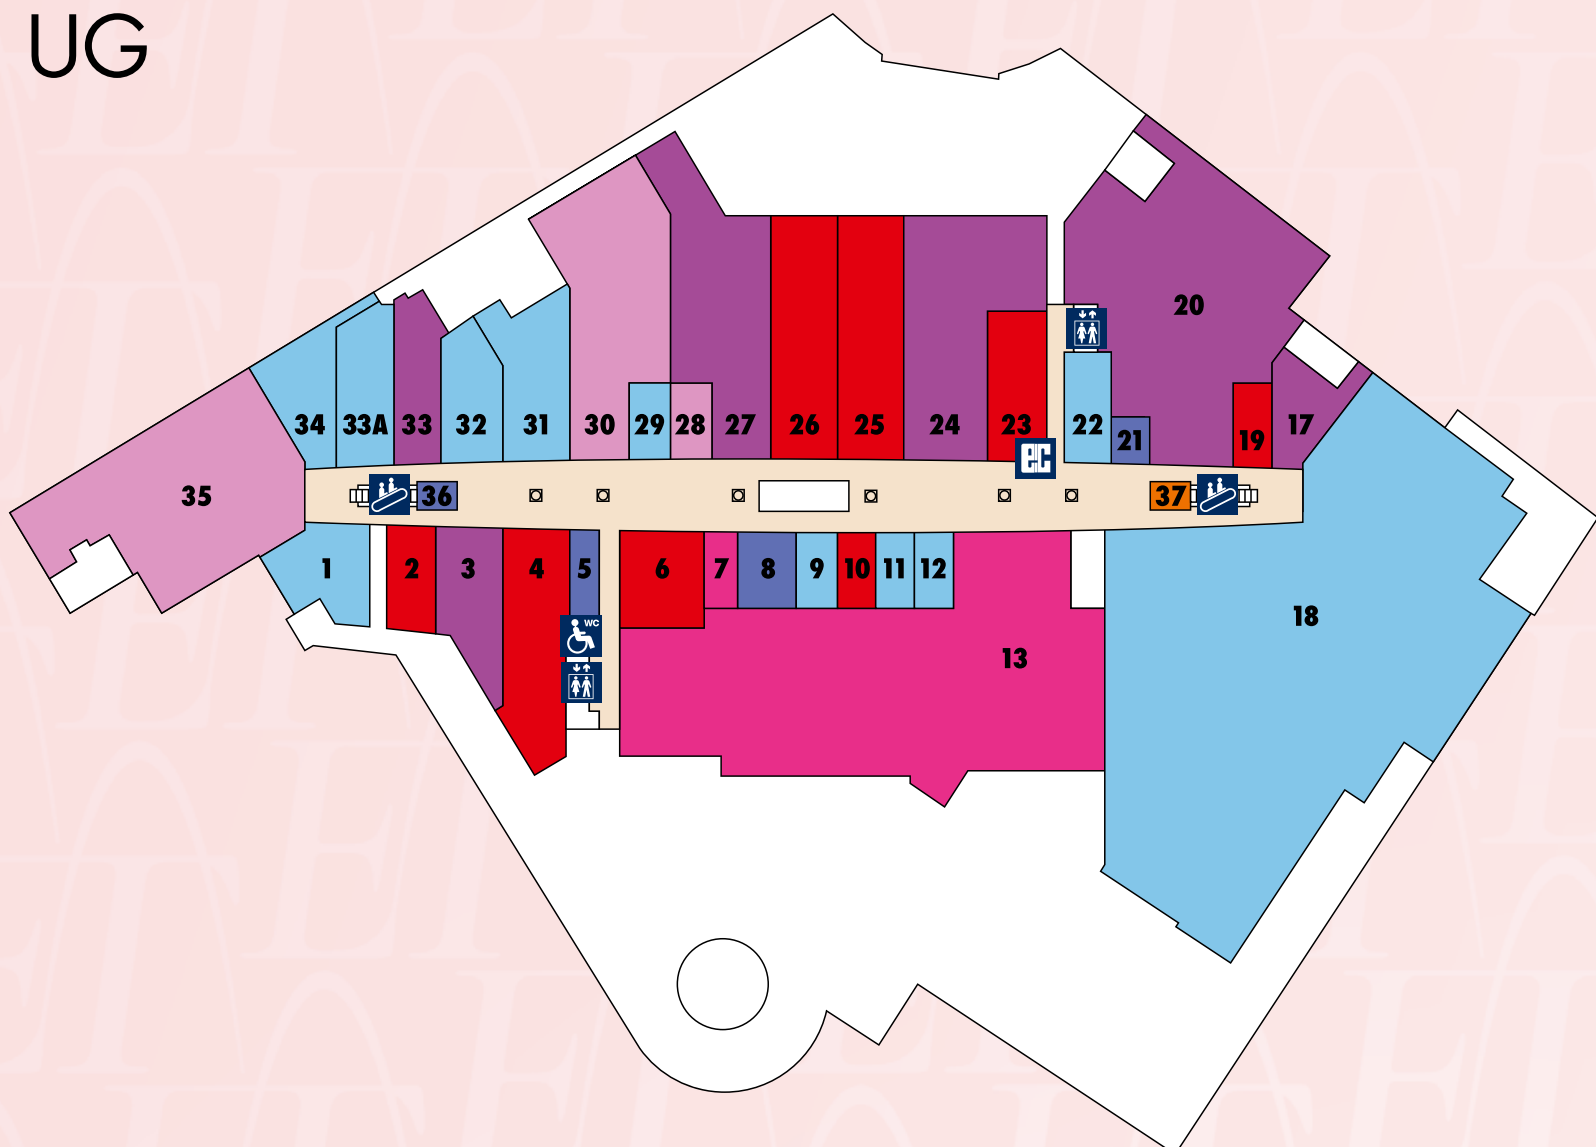

UNSERE AUSWAHL ...vielfältig

UG

MODE • SCHMUCK • ACCESSOIRES

- EG 15 Anson's
- OG 15 Anson's
- EG 14 AppelrathCüpper
- OG 14 AppelrathCüpper
- EG 2 Bernd Wolf
- EG 43 Biba
- EG 3 Bijou Brigitte
- EG 44 Bonita
- EG 51 Cecil
- OG 30 Charis
- EG 46 Christ Juweliers
- EG 8 Comma
- EG 33 Diverso
- EG 23 edc
- OG 33 Energiens Kindermode
- EG 4 Engbers
- EG 6 Esprit
- UG 6 Forever 18
- EG 41 Gant
- EG 13 H&M
- OG 12 H&M
- EG 5 Jack & Jones
- UG 19 Jade
- UG 26 Jeans Fritz
- OG 23 K&L Ruppert
- EG 23 Leo's Jeans
- UG 18 Liberty Woman
- UG 4 Madonna
- OG 9 MANGO
- UG 10 Manuela Carl Schmuck
- UG 25 mister + lady jeans
- OG 20 MORE&MORE
- UG 2 Mustang
- OG 8 New Yorker
- EG 19 Noa Noa
- OG 6 OLYMP
- EG 48 Orsay
- EG 45 Palmers
- EG 25 Pimkie
- EG 9 s.Oliver
- EG 47 Street One
- OG 21 Swarovski
- OG 31 Tally Weijl
- EG 34 Tom Tailor
- EG 42 Tommy Hilfiger
- OG 34 Triumph
- OG 1 Unico
- EG 24 United Colors of Benetton
- OG 27 Vero Moda
- EG 49 Wissmach Mode
- OG 16 Yeans Halle
- EG 11 ZARA
- OG 10 ZARA
- EG 40 zero

EG

SCHUHE • LEDERWAREN • SPORT

- UG 24 Deichmann
- OG 5 Dielmann Schuhe
- EG 27 Görtz 17
- UG 20 Intersport Voswinkel
- UG 17 Jack Wolfskin Store
- OG 4 Leder Horn
- EG 17 Leiser
- OG 26 Quiksilver
- UG 33 Runners Point
- OG 28 Salamander
- UG 27 Schuhhof
- UG 3 Street Schuhe

GESUNDHEIT • KÖRPERPFLEGE

- UG 30 Alnatura
- EG 50 Apollo Optik
- UG 19 Apotheke Ettlinger Tor
- OG 3 Beauty Dreams
- EG 22 Binder Optik
- UG 35 dm Drogerie Markt
- EG 10 Douglas
- OG 11 Krass Optik
- UG 28 Melvita
- EG 26 The Body Shop
- OG 35 Yves Rocher

- UG 33A Cookmal
- UG 1 CULT at home
- OG 18 Depot
- UG 12 GameStop
- UG 22 McPaper
- UG 18 Media Markt
- OG 7 Möve
- UG 32 Nanu Nana
- UG 34 Nici
- UG 29 O2
- UG 11 T-Punkt
- OG 36 Thalia
- OG 17 Vodafone
- UG 31 Weltbild plus
- UG 9 WMF